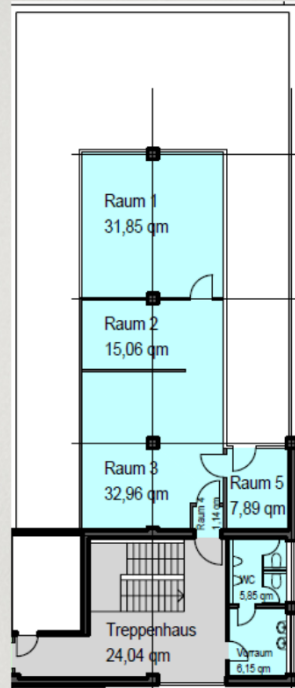

Ein Ausblick wie im Urlaub! Der ideale Arbeitsort für alle Kreativen...

Ort: Neuffen
Bürofläche: 160 m²
Netto-Kaltmiete: 4,20 €/m²
Verfügbar: sofort

Ansprechpartner für Rückfragen:

Herr Oliver Wanner

Telefon: 07021-5702-85