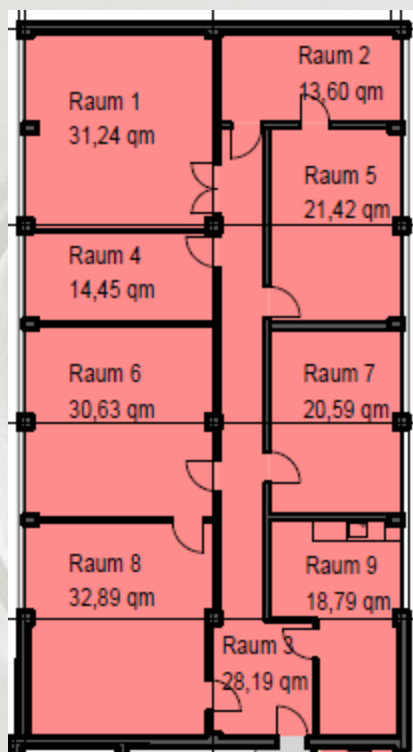

Günstige Büroetage sucht Mieter!

Ort: Neuffen
Bürofläche: 210 m²
Netto-Kaltmiete: 3,99 €/m²
Fläche teilbar ab: 100 m²
Verfügbar: sofort

Ansprechpartner für Rückfragen:

Herr Mathias Krähling

Telefon:

07021 / 5702-0