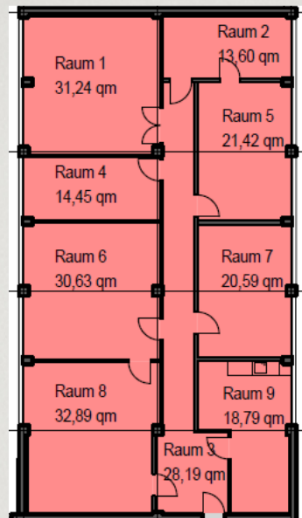

Günstige Büroetage sucht Mieter!

Ort: Neuffen
Bürofläche: 210 m²
Netto-Kaltmiete: 3,99 €/m²
Fläche teilbar ab: 100 m²
Verfügbar: sofort

Ansprechpartner für Rückfragen:

Herr Oliver Wanner

Telefon:

07021-5702-85